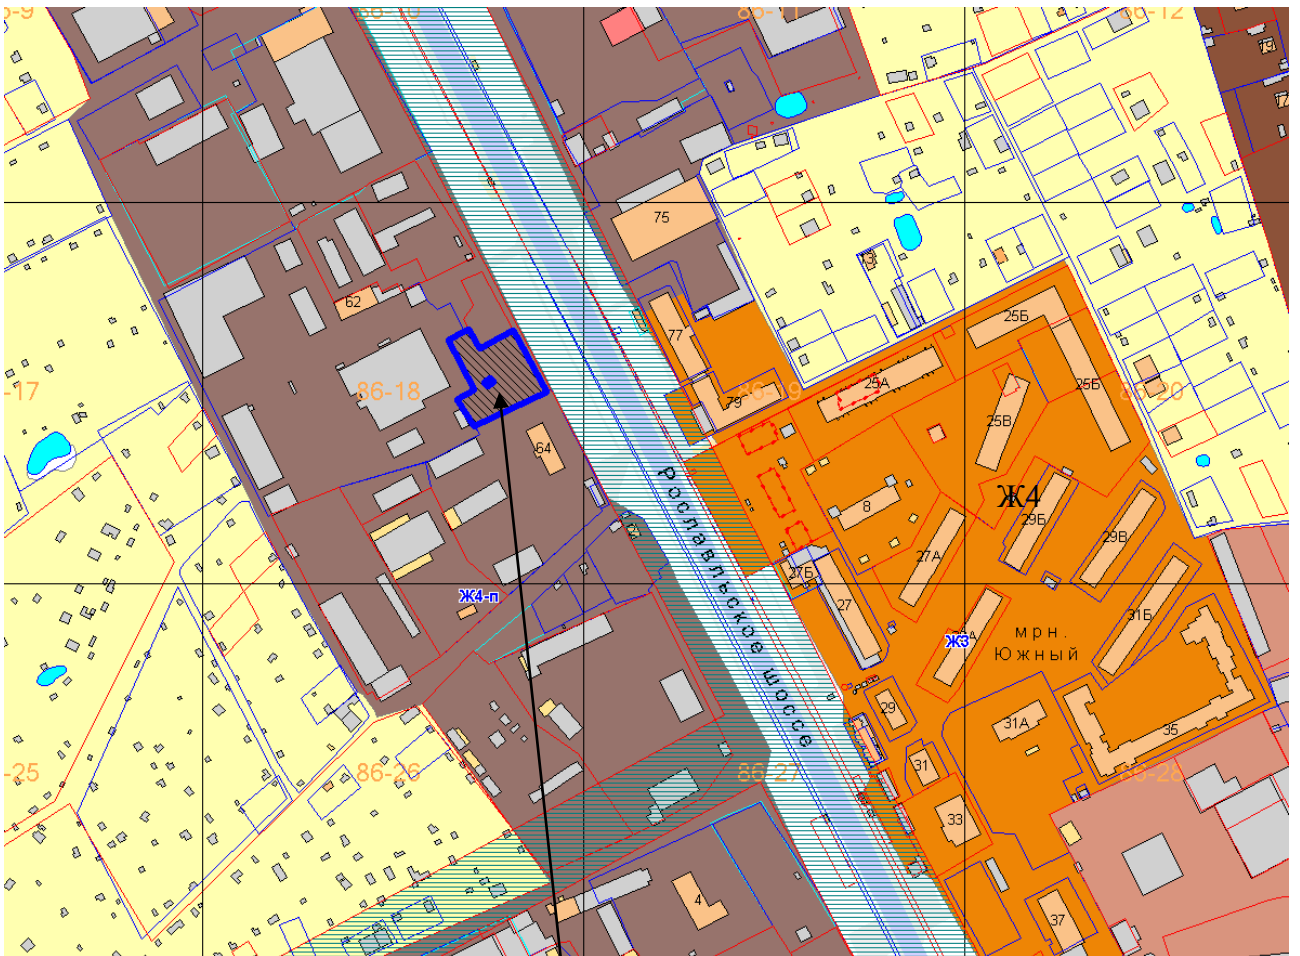

Приложение 2  
к постановлению Главы города  
Смоленска  
от 05.02.2013 № 03

Схема расположения земельного участка по Рославльскому шоссе,  
возле дома № 64

Рассматриваемый  
земельный  
участок